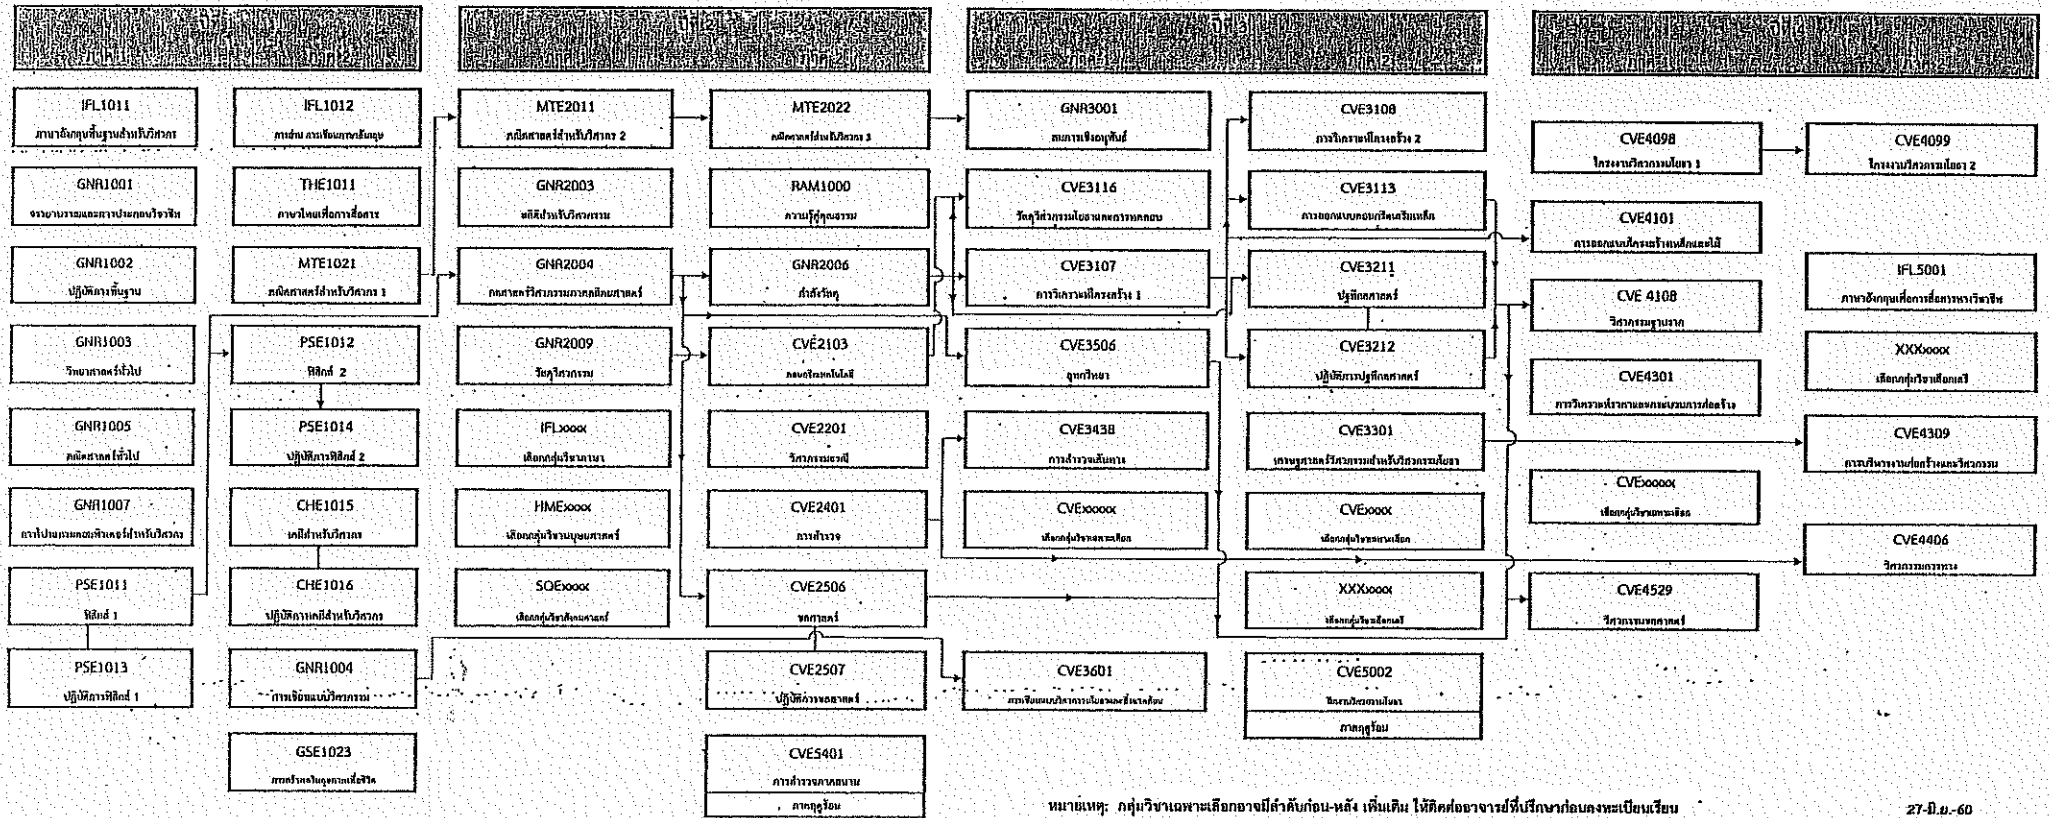

ผังการเรียนตลอดหลักสูตรวิศวกรรมศาสตรบัณฑิต พ.ศ. 2560  
สาขาวิชาวิศวกรรมโยธา

หมายเหตุ: กลุ่มวิชาเฉพาะเลือกอาจมีลำดับก่อน-หลัง เห็นเป็น ให้คิดต่ออาจารย์ที่ปรึกษาก่อนลงทะเบียนเรียน

193